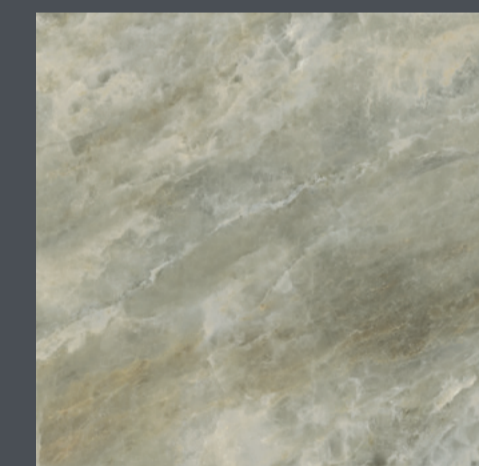

Hawaiian Green